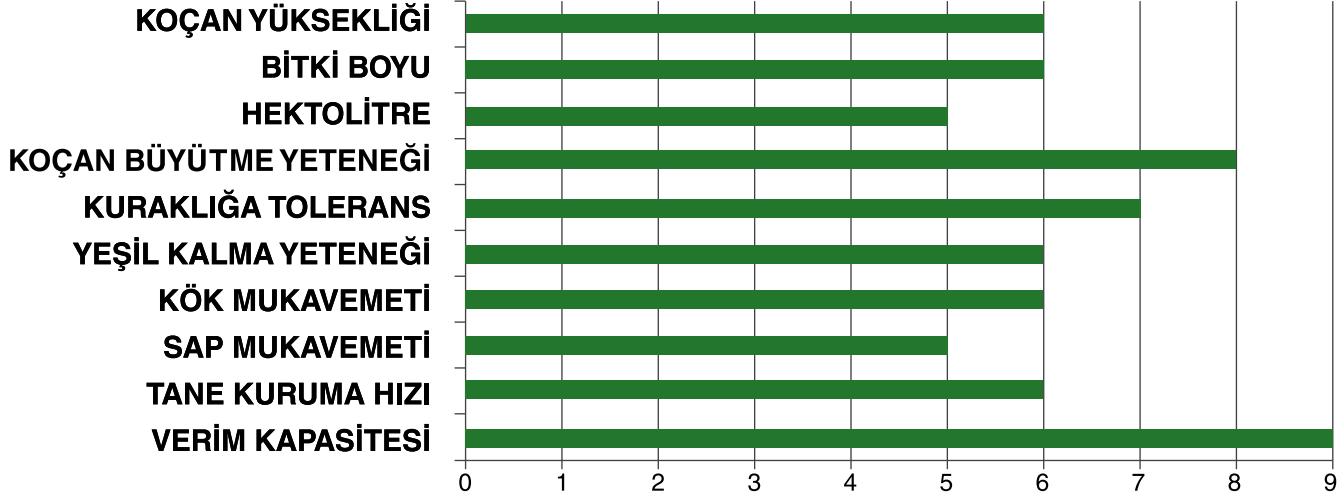

PR31D24

DU PONT®

PIONEER®

PR31D24 EKİLEBİLİR ALANLAR

*Verilen bilgiler tavsiye niteliğindedir. Tarla koşullarında farklılık gösterebilir.

Genel Müdürlük ve Üretim Tesisi: Karataş Yolu 12. km, No: 910, 01375 Yüreğir / ADANA
Tel: 0(322) 334 02 01 Fax: 0(322) 334 10 55

Adana Tel : 0 (533) 632 75 41
Ceyhan Tel : 0 (530) 100 14 77
Tarsus Tel : 0 (533) 632 75 41
Osmaniye Tel : 0 (530) 100 14 78
Konya Tel : 0 (533) 712 05 37
Aksaray Tel : 0 (533) 712 05 37
Karaman Tel : 0 (533) 712 05 37
Şanlıurfa Tel : 0 (530) 763 43 82
Gaziantep Tel : 0 (532) 695 99 22
Kahramanmaraş Tel : 0 (530) 763 43 82
Diyarbakır Tel : 0 (530) 100 14 76
Mardin Tel : 0 (530) 100 14 76
Batman Tel : 0 (530) 100 14 76

Aydın Tel : 0 (530) 695 92 54
Denizli Tel : 0 (530) 695 92 54
İzmir Tel : 0 (530) 695 92 54
Antalya Tel : 0 (530) 695 92 54
Manisa Tel : 0 (530) 695 92 54
Burdur Tel : 0 (530) 695 92 54
Bursa Tel : 0 (533) 201 94 22
Eskişehir Tel : 0 (533) 201 94 22
Balıkesir Tel : 0 (533) 201 94 22
Afyonkarahisar Tel : 0 (533) 201 94 22
Çanakkale Tel : 0 (533) 201 94 22
Adapazarı Tel : 0 (532) 373 90 70
Kocaeli Tel : 0 (532) 373 90 70
Düzce Tel : 0 (532) 373 90 70

Lüleburgaz Tel : 0 (532) 796 16 32
Edirne Tel : 0 (544) 644 69 77
Uzunköprü Tel : 0 (531) 686 11 46
Havsa Tel : 0 (544) 351 60 95
Keşan Tel : 0 (532) 373 90 68
Tekirdağ Tel : 0 (544) 589 16 03
Hayrabolu Tel : 0 (532) 796 16 32
Çorlu Tel : 0 (544) 969 98 69
Malkara Tel : 0 (505) 259 28 65
Tokat Tel : 0 (530) 100 14 81
Çorum Tel : 0 (530) 100 14 81
Erzincan Tel : 0 (530) 100 14 81
Sivas Tel : 0 (530) 100 14 81