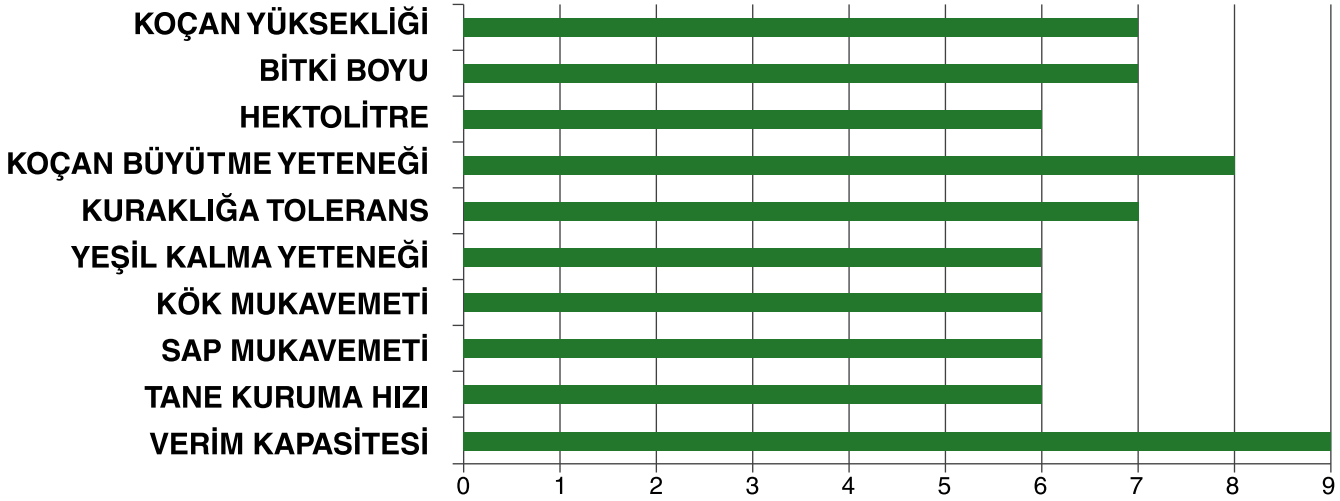

Çiçeklenme GDU 799°C

Siyah Nokta GDU 1527°C

Hasat

www.pioneertohumculuk.com.tr

P1570

DU PONT®

PIONEER®

P1570 EKİLEBİLİR ALANLAR