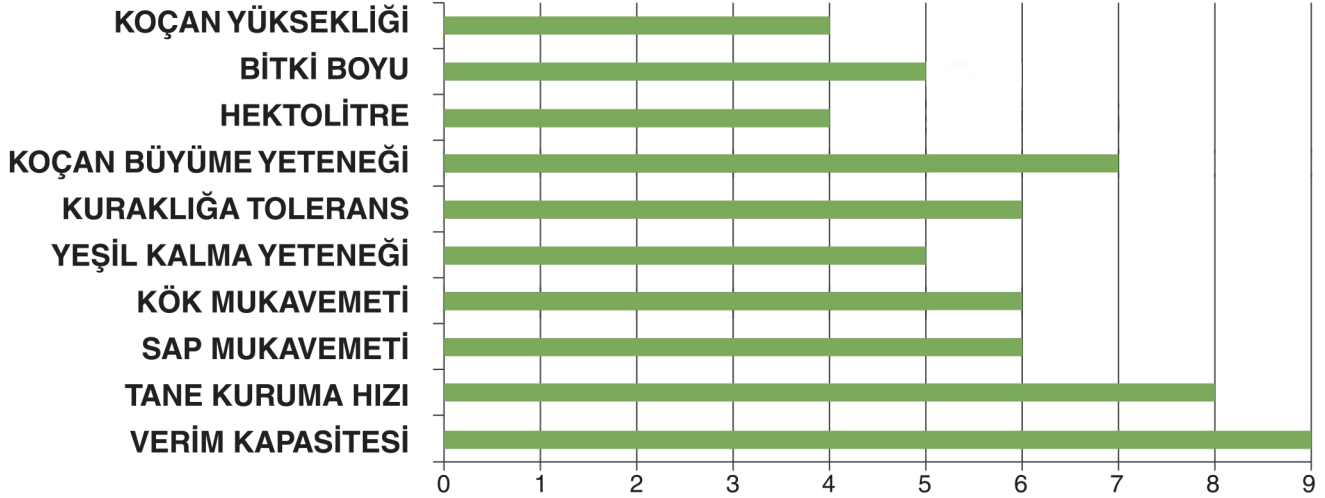

Siyah Nokta GDU 1427°C

Hasat

www.pioneertohumculuk.com.tr

© Pioneer Hi-Bred International, Inc. Tescilli Markasıdır.

P0937

DU PONT®

PIONEER®

P0937 EKİLEBİLİR ALANLAR