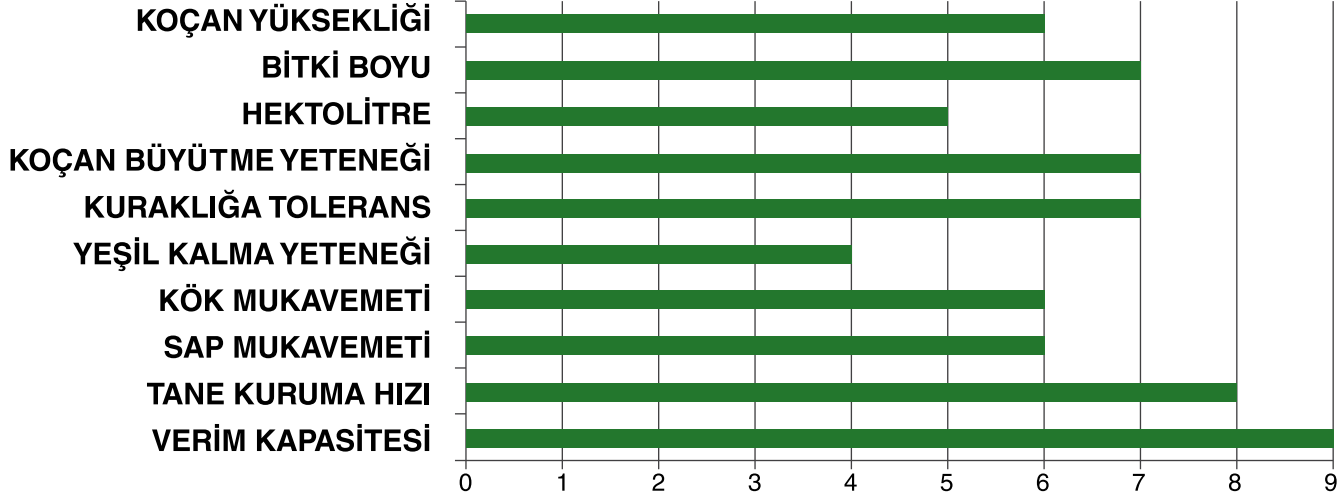

P0573

DU PONT®

PIONEER®

P0573 EKİLEBİLİR ALANLAR

*Verilen bilgiler tavsiye niteliğindedir. Tarla koşullarında farklılık gösterebilir.

Genel Müdürlük ve Üretim Tesisi: Karataş Yolu 12. km, No: 910, 01375 Yüreğir / ADANA
Tel: 0(322) 334 02 01 Fax: 0(322) 334 10 55

Adana Tel : 0 (533) 632 75 41
Ceyhan Tel : 0 (530) 100 14 77
Tarsus Tel : 0 (533) 632 75 41
Osmaniye Tel : 0 (530) 100 14 78
Konya Tel : 0 (533) 712 05 37
Aksaray Tel : 0 (533) 712 05 37
Karaman Tel : 0 (533) 712 05 37
Şanlıurfa Tel : 0 (530) 763 43 82
Gaziantep Tel : 0 (532) 695 99 22
Kahramanmaraş Tel : 0 (530) 763 43 82
Diyarbakır Tel : 0 (530) 100 14 76
Mardin Tel : 0 (530) 100 14 76
Batman Tel : 0 (530) 100 14 76

Aydın Tel : 0 (530) 695 92 54
Denizli Tel : 0 (530) 695 92 54
İzmir Tel : 0 (530) 695 92 54
Antalya Tel : 0 (530) 695 92 54
Manisa Tel : 0 (530) 695 92 54
Burdur Tel : 0 (530) 695 92 54
Bursa Tel : 0 (533) 201 94 22
Eskişehir Tel : 0 (533) 201 94 22
Balıkesir Tel : 0 (533) 201 94 22
Afyonkarahisar Tel : 0 (533) 201 94 22
Çanakkale Tel : 0 (533) 201 94 22
Adapazarı Tel : 0 (532) 373 90 70
Kocaeli Tel : 0 (532) 373 90 70
Düzce Tel : 0 (532) 373 90 70

Lüleburgaz Tel : 0 (532) 796 16 32
Edirne Tel : 0 (544) 644 69 77
Uzunköprü Tel : 0 (531) 686 11 46
Havsa Tel : 0 (544) 351 60 95
Keşan Tel : 0 (532) 373 90 68
Tekirdağ Tel : 0 (544) 589 16 03
Hayrabolu Tel : 0 (532) 796 16 32
Çorlu Tel : 0 (544) 969 98 69
Malkara Tel : 0 (505) 259 28 65
Tokat Tel : 0 (530) 100 14 81
Çorum Tel : 0 (530) 100 14 81
Erzincan Tel : 0 (530) 100 14 81
Sivas Tel : 0 (530) 100 14 81